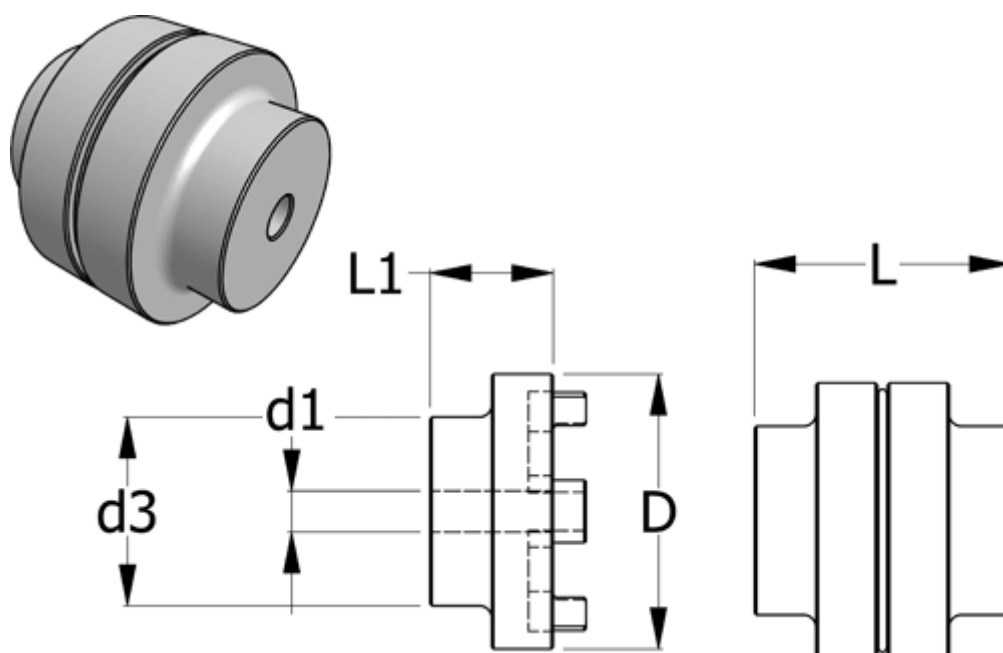

Varenummer: 3301265101
Beskrivelse: Normex Nav 101 for type E og G str. 265
Maks. boring 120 mm

Mål

D	= 265
d1 max	= 120
d3	= 198
L	= 285.5
L1	= 140